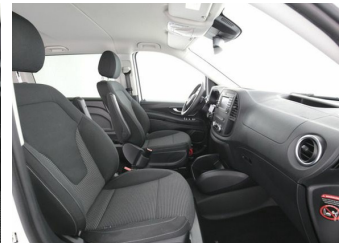

# MERCEDES-BENZ 116 CDI BT Pro lang PRO Liege+AHK+7 Sitzer+..

Gebrauchtwagen

Druckdatum: 26.10.2020

**Preis: 39.324 €** MwSt. ausweisbar

Fahrzeugnummer: 4690